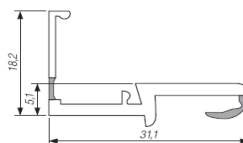

Standardní uni-barvy:

- 98001/98600 - černá
- 91044/91612 - bílá
- 98058/98608 - šedá
- 94051/94619 - béžová
- 96094/96094 - hnědá

Při odběru celého balení sleva 15 % .

Žádný kvalitní nábytkový systém se neobejde bez adekvátního těsnění. Dnes se od něj vyžaduje víc, než pouze zajistit utěsnění.

Těsnění musí většinou plnit více funkcí:

- vyrovnávat tolerance
- chránit proti vlhkosti a prachu
- tlumit a izolovat hluk