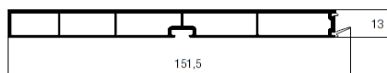

Soklová deska 150

Číslo výrobku	cena za bm	Název	Dekor	Artiklové číslo	cena za ks	Artiklové číslo	cena za ks	Artiklové číslo	cena za ks	Artiklové číslo	cena za ks	Artiklové číslo	cena za ks
				koncovka levá/pravá	roh 90° vnější / vnitřní	roh 135° vnější / vnitřní	spojka	spojka flexi. (90°-135°)					
13538551001	140,00	magic Alu hladký	157L	19692791001	53,00	19070691001	62,00	19692991001	62,00	19693091001	52,00	19693791001	70,00
13538551003	149,00	magic Alu kartáčovaný	352L	19692791003	53,00	19070691003	62,00	19692991003	62,00	19693091003	52,00	19693791003	70,00
13538551005	161,00	magic nerez kartáčovaný	683L	19692791005	53,00	19070691005	62,00	19692991005	62,00	19693091005	52,00	19693791005	70,00
13538651001	130,00	Stříbrnošedá	7515	19692791017	53,00	19070691017	62,00	19692991017	62,00	19693091017	52,00	19693791017	70,00
13538651004	130,00	Bílá	2638	19692791014	53,00	19070691014	62,00	19692991014	62,00	19693091014	52,00	19693791014	70,00
13538651005	130,00	černá	2639	19692791015	53,00	19070691015	62,00	19692991015	62,00	19693091015	52,00	19693791015	70,00
13041551019	357,10	Chrom	1470L	19692791019	53,00	19070691019	62,00	19692991019	62,00	19693091019	52,00	19693791019	70,00
Obsah balení	vždy 18 délek à 4 m v kartonu			20 kusů v kartonu		20 kusů v kartonu		20 kusů v kartonu		20 kusů v kartonu		20 kusů v kartonu