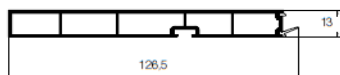

Soklová deska 125

Číslo výrobku	cena za bm	Název	Dekor	Artiklové číslo	cena za ks	Artiklové číslo	cena za ks	Artiklové číslo	cena za ks	Artiklové číslo	cena za ks	Artiklové číslo	cena za ks
				koncovka levá/pravá	roh 90° vnější / vnitřní	roh 135° vnější / vnitřní	spojka	spojka flexi. (90°-135°)					
13538451001	145,80	magic Alu hladký	157L	19692391001	48,50	19070671001	56,50	19692591001	56,50	19692691001	46,50	19693691001	63,00
13538451003	145,80	magic Alu kartáčovaný	352L	19692391003	48,50	19070671003	56,50	19692591003	56,50	19692691003	46,50	19693691003	63,00
13538451005	153,70	magic nerez kartáčovaný	683L	19692391005	48,50	19070671005	56,50	19692591005	56,50	19692691005	46,50	19693691005	63,00
Obsah balení	vždy 20 délek à 4 m v kartonu			20 kusů v kartonu		20 kusů v kartonu		20 kusů v kartonu		20 kusů v kartonu		20 kusů v kartonu