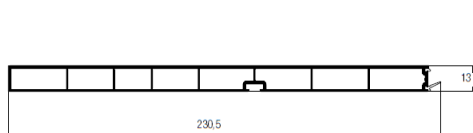

Soklová deska 225

Číslo výrobku	cena za bm	Název	Dekor	Artiklové číslo	cena za ks	Artiklové číslo	cena za ks	Artiklové číslo	cena za ks	Artiklové číslo	cena za ks	Artiklové číslo	cena za ks
				koncovka levá/pravá		roh 90° vnější / vnitřní		roh 135° vnější / vnitřní		spojka		spojka flexi.(90°-135°)	
13538751003	284,80	magic Alu kartáčovaný	352L	19693191003	67,60	19070701001	79,30	19693391003	79,30	19693491003	56,50	19693891003	77,10
13538751005	308,50	magic nerez kartáčovaný	683L	19693191005	67,60	19070701005	79,30	19693391005	79,30	19693491005	56,50	19693891005	77,10
Obsah balení		vždy 10 délek à 4 m v kartonu		20 kusů v kartonu		20 kusů v kartonu		20 kusů v kartonu		20 kusů v kartonu		20 kusů v kartonu